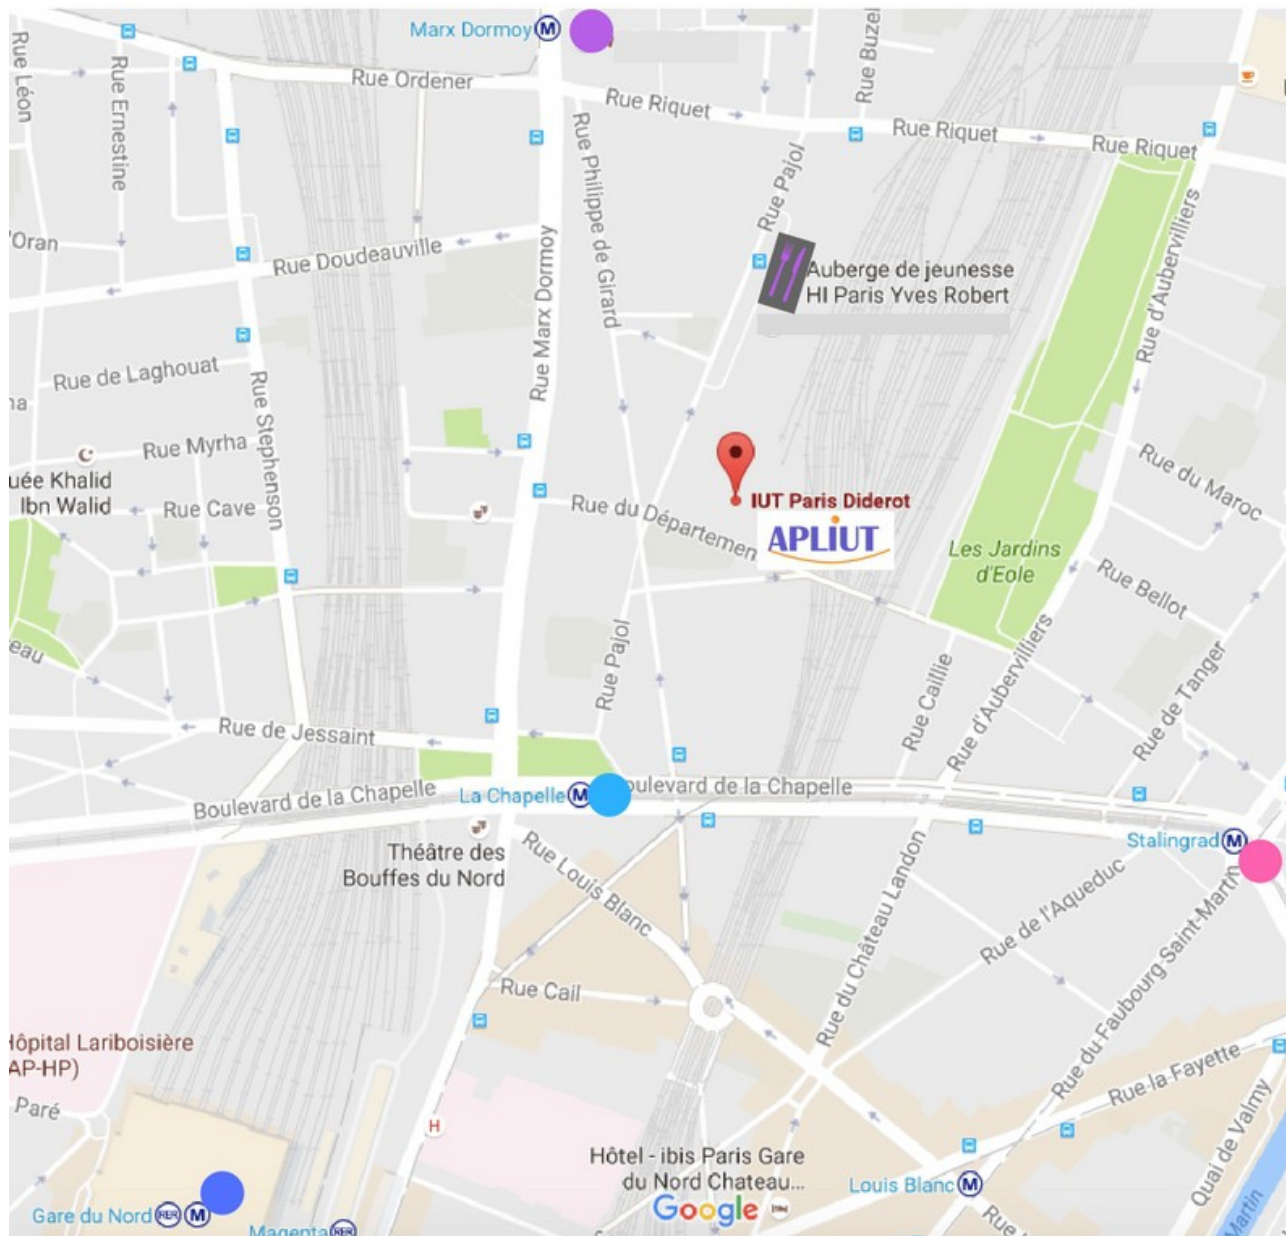

Le corps et la voix dans l'enseignement/apprentissage des langues de spécialité

39ème Congrès de l'APLIUT
IUT Paris Diderot
IUT Paris Descartes
8-10 juin 2017

Préparez votre venue à Paris !

- Nous vous recommandons de réserver votre logement dès que possible. En effet, plusieurs manifestations (dont Roland Garros) auront lieu en même temps et beaucoup d'hôtels affichent déjà complet.
- Avant votre venue, nous vous conseillons, si vous en avez la possibilité, de télécharger gratuitement sur votre téléphone l'application RATP qui vous permettra d'optimiser vos trajets à Paris et en région parisienne et de calculer vos itinéraires en métro, RER, bus et tramways.
- Le congrès aura lieu dans deux IUT différents. La journée du jeudi 8 juin 2017 se déroulera dans les locaux de l'IUT Paris Diderot (Université Paris Diderot), dans le 18ème arrondissement. Les journées du vendredi 9 et samedi 10 juin seront dans les locaux de l'IUT de Paris (Université Paris Descartes), dans le 16ème arrondissement. Les plans sont disponibles ci-après.
- Le dîner du Congrès du vendredi soir aura lieu vers la Gare de Lyon.
- Le Congrès commencera le jeudi 8 juin à 8h30 (ateliers de spécialités, matinée spéciale IUT) et se finira le samedi 10 juin à 12h environ. [Programme provisoire à télécharger ici](#).

Venir en métro ou en train :

-  La Chapelle (M2)
-  Gare du Nord (accès souterrain via La Chapelle ; M 4, 5 ; RER B, D, E ; lignes H, K)
-  Marx Dormoy (M12)
-  Stalingrad (M2, 5, 7)

 Déjeuner du jeudi 8 juin

Journées du vendredi 9 et samedi 10 juin 2017

IUT DE PARIS

UNIVERSITÉ
**PARIS
DESCARTES**

MEMBRE DE

U-S-PC
Université Sorbonne
Paris Cité

IUT Paris Descartes
143, avenue de Versailles
75016 Paris

Venir en métro ou en tramway :