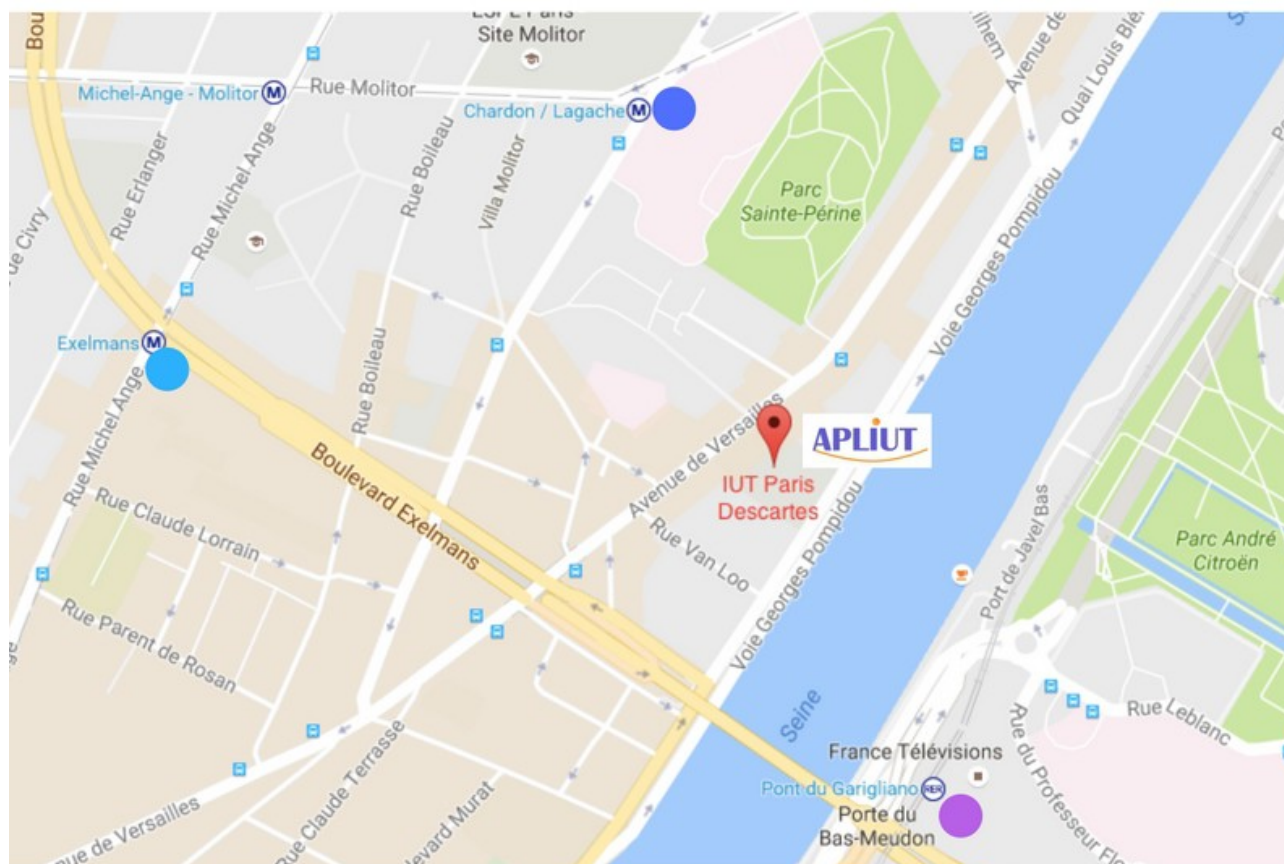

Le corps et la voix dans l'enseignement/apprentissage des langues de spécialité

39ème Congrès de l'APLIUT
IUT Paris Diderot
IUT Paris Descartes
8-10 juin 2017

Préparez votre venue à Paris !

- Nous vous recommandons de réserver votre logement dès que possible. En effet, plusieurs manifestations (dont Roland Garros) auront lieu en même temps et beaucoup d'hôtels affichent déjà complet.
- Avant votre venue, nous vous conseillons, si vous en avez la possibilité, de télécharger gratuitement sur votre téléphone l'application RATP qui vous permettra d'optimiser vos trajets à Paris et en région parisienne et de calculer vos itinéraires en métro, RER, bus et tramways.
- Le congrès aura lieu dans deux IUT différents. La journée du jeudi 8 juin 2017 se déroulera dans les locaux de l'IUT Paris Diderot (Université Paris Diderot), dans le 18ème arrondissement. Les journées du vendredi 9 et samedi 10 juin seront dans les locaux de l'IUT de Paris (Université Paris Descartes), dans le 16ème arrondissement. Les plans sont disponibles ci-après.
- Le dîner du Congrès du vendredi soir aura lieu vers la Gare de Lyon.
- Le Congrès commencera le jeudi 8 juin à 8h30 (ateliers de spécialités, matinée spéciale IUT) et se finira le samedi 10 juin à 12h environ. [Programme provisoire à télécharger ici](#).

Journées du vendredi 9 et samedi 10 juin 2017

IUT DE PARIS

UNIVERSITÉ
**PARIS
DESCARTES**

MEMBRE DE

U-S-PC
Université Sorbonne
Paris Cité

IUT Paris Descartes
143, avenue de Versailles
75016 Paris

Venir en métro ou en tramway :

-  Exelmans (M9)
-  Eglise d'Auteuil, Chardon Lagache ou Mirabeau (M10)
-  Pont du Garigliano (RER C- ligne Austerlitz-Versailles ou Tramway T3)

Venir en bus :

Lignes 22, 62, 72, PC1